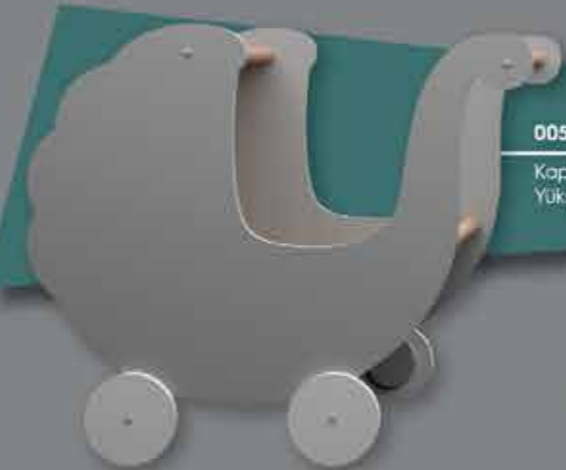

0051011 - Tweety İlk Adım Arabası

Kapladığı alan 62x30 cm
Yükseklik: 54 cm

0052011 - Lotus İlk Adım Arabası

Kapladığı alan 62x30 cm
Yükseklik: 53 cm