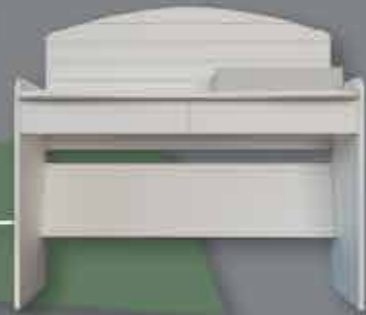

2004001 - Soft Çalışma Masası

Kapladığı alan 108,7x57 cm
Yükseklik 197 cm

Gövde Ölçüsü
Kapladığı alan 90,6x57 cm
Yükseklik 178 cm