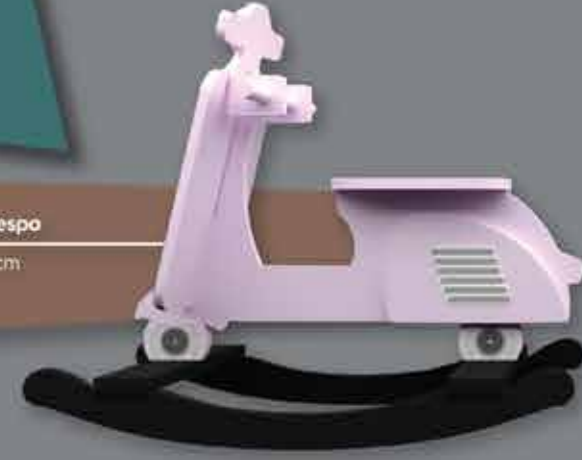

0082011 - Sallanan Whale
Kapladiğı alan 36x80 cm
Yükseklik: 55

0080011 - Sallanan Vespa
Kapladiğı alan 36x84 cm
Yükseklik: 52 cm