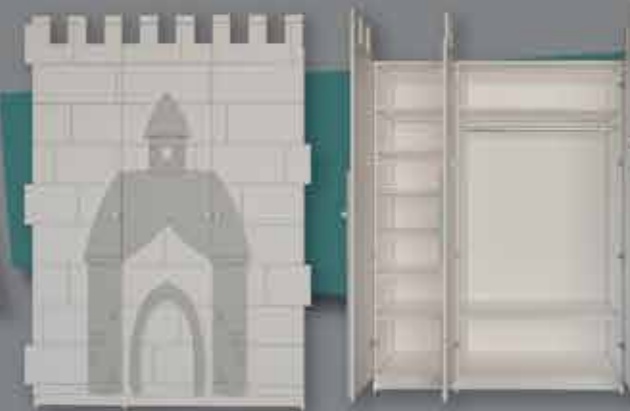

1003001 - Castle Şifonyer
Kapladığı alan 92,6x52,4 cm
Yükseklik 91,7 cm

1004001 - Castle Çalışma Masası
Kapladığı alan 118,6x57,2 cm
Yükseklik 113 cm

1001011 - Castle Gardrop
(İki Kapılı)
Kapladığı alan 104,6x57 cm
Yükseklik 189 cm
Gövde Ölçüsü
Kapladığı alan 90,6x57 cm
Yükseklik 178 cm