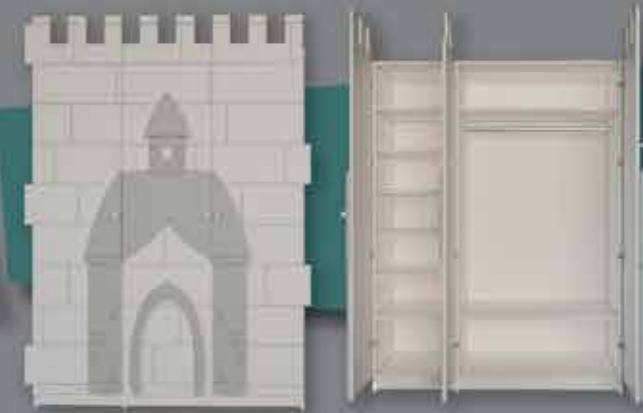

1001011 - Castle Gardrop
(İki Kapılı)

1001021 - Castle Gardrop
(Üç Kapılı)

Kapladığı alan 144,6x57 cm
Yükseklik 189 cm

Gövde Ölçüsü
Kapladığı alan 136,6x57 cm
Yükseklik 178 cm