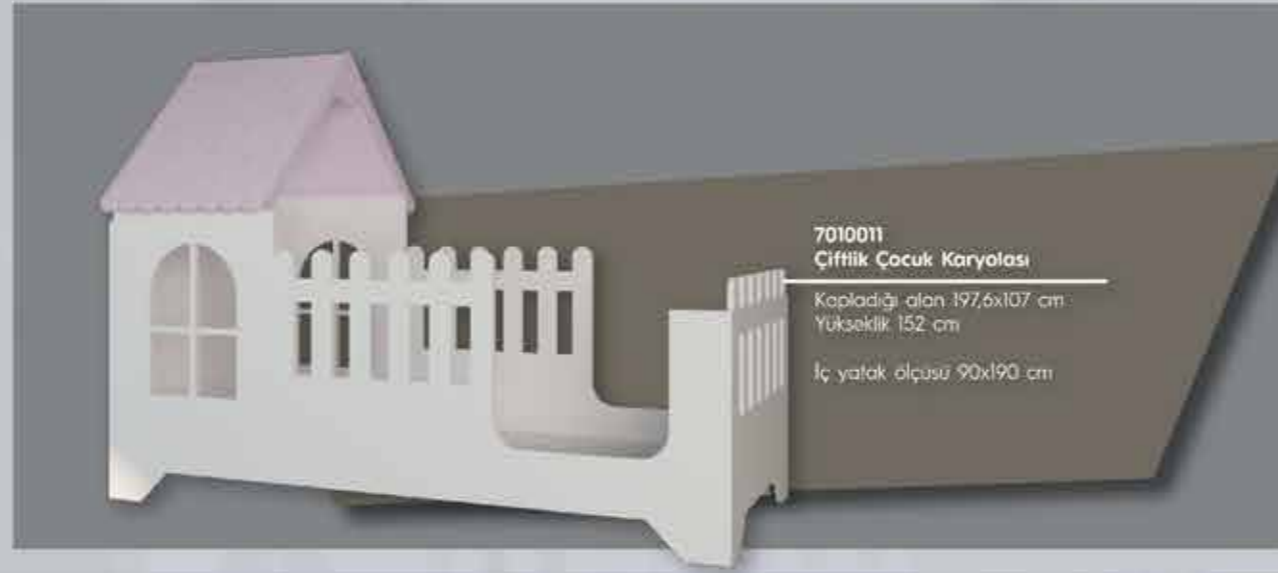

Kapladığı alan 151,4x57 cm
Yükseklik 207,5 cm

Gövde Ölçüsü
Kapladığı alan 136,5x57 cm
Yükseklik 178 cm

ÇİFTLİK

ÇİFTLİK ÇOCUK KARYOLASI

ÇİFTLİK BEBEK KARYOLASI

ÇİFTLİK

ÇOCUK KARYOLASI BEBEK KARYOLASI

7010011
Çiftlik Çocuk Karyolası
Kapladığı alan 197,6x107 cm
Yükseklik 152 cm
İç yatak ölçüsü 90x190 cm